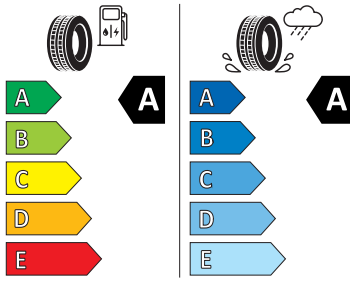

Servisní péče Standard

- Škoda Předplacený servis Standard na 5 let, do 60.000 km

Energetické štítky pneumatik

- Bridgestone 205/60 R16

BRIDGESTONE 13264

205/60 R16 92 H C1

2020/740

- Goodyear 205/60 R16