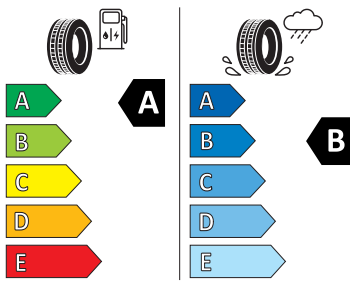

2020/740

- Goodyear 205/60 R16

GOODYEAR 546287

205/60R16 92 H C1