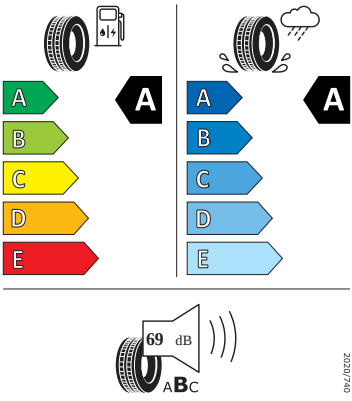

2020/740

- Kumho 185/65 R15

KUMHO ES31

2259623

185/65R15 88 H

C1

2020/740

- Continental 185/65 R15