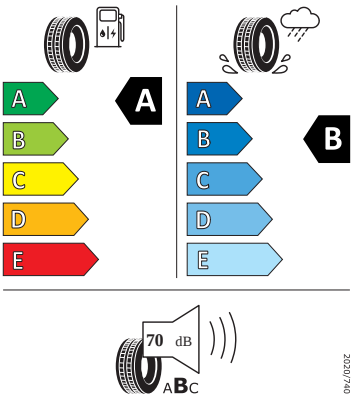

Continental

0314699

185/65 R 15 88 H

C1

2020/740

- Kumho 185/65 R15

KUMHO ES31

2259623

185/65R15 88 H

C1