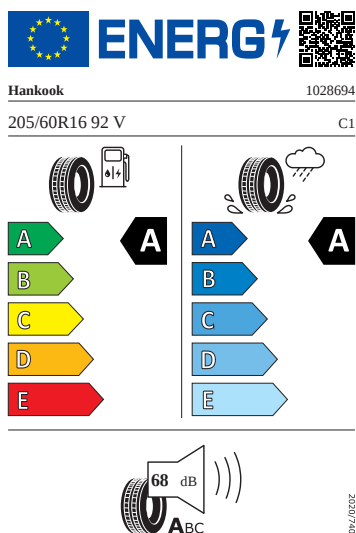

Vnější výbava

- Ozdobné lišty Černé
- Dodatečná obložení karoserie, ochrana před odletujícími kameny
- Kryt vnějšího zpětného zrcátka a různé nastavbové díly v barvě vozidla
- Pomocné parkovací zařízení
- LED hlavní světlomety
- LED zadní světla
- Anténa pouze pro příjem FM, Diversity

Vnitřní vybavení

- Dynamický tlumič na volantu, XX Hz
- Kožený multifunkční volant

Energetické štítky pneumatik

- Hankook 205/60 R16