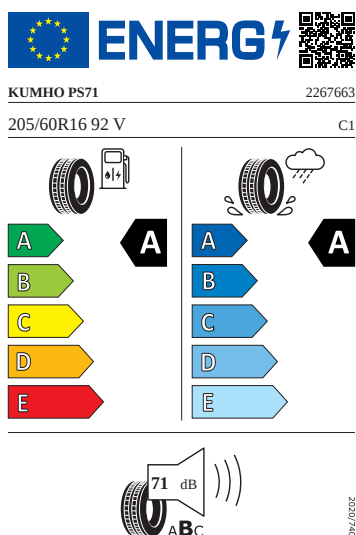

## Energetické štítky pneumatik

- Hankook 205/60 R16

- Kumho 205/60 R16

- Goodyear 205/60 R16

2020/740