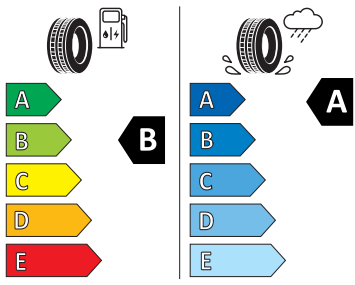

## Energetické štítky pneumatik

- Bridgestone 225.0/45.0 R18

- Goodyear 225.0/45.0 R18

GOODYEAR 546337

225/45R18 91 Y C1

2020/740

- Pirelli 225.0/45.0 R18

PIRELLI 32212