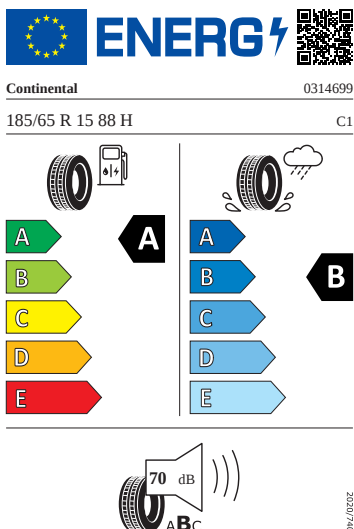

Vnitřní výbava

- Spodní dekorační vložky
- Textilní koberce vpředu a vzadu
- Kabinový vzduchový filtr s aktivním uhlím
- Upínací přípravek v zavazadlovém prostoru
- Kryt zavazadlového prostoru, sklápěcí
- Elektrické ovládání oken vpředu a vzadu
- Schránka před spolujezdcem standardní
- Dekorační vložky
- Systém pro zabezpečení nákladu včetně nákupní sítě
- Kožená hlavice řadící páky
- Držák na brýle
- Manuální klimatizace
- Osvětlení zavazadlového prostoru

Vnější výbava

- Uzávěr palivové nádrže
- Vnější zrcátka na straně řidiče konvexní, na straně spolujezdce konvexní
- Kryt vnějšího zpětného zrcátka a různé nastavbové díly v barvě vozidla
- Mřížka chladiče
- Elektricky nastavitelná a vyhřívaná vnější zpětná zrcátka
- LED přední světlomety s LED denním svícením
- Stěrač zadního okna s ostřikovačem a stupňovým intervalem stírání
- Parkovací senzory vpředu a vzadu

Motor a převodovka

- Madlo ruční brzdy kožené
- Systém start-stop s rekuperací

Kola a pneumatiky

- Nepřímá kontrola tlaku v pneumatikách
- Pneumatiky 185/65 R15 88H
- Kryty pro kola z lehké slitiny
- Bezpečnostní šrouby kol
- Kola z lehké slitiny Rotare Aero 5,5J x 15" stříbrná

Vnitřní vybavení

- Multifunkční kožený volant

Energetické štítky pneumatik

- Continental 185/65 R15