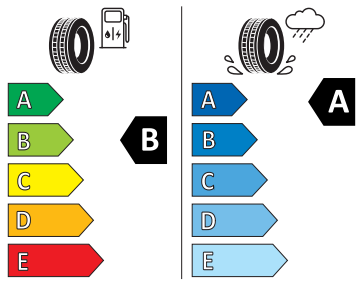

Energetické štítky pneumatik

- Bridgestone 225.0/45.0 R18

- Goodyear 225.0/45.0 R18

GOODYEAR 546337

225/45R18 91 Y C1

2020/740

- Pirelli 225.0/45.0 R18

PIRELLI 32212