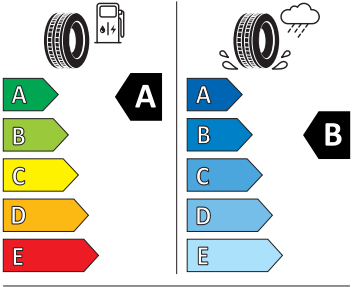

2020/740

- Goodyear 205/55 R17

GOODYEAR

582740

205/55R17 91 V

C1