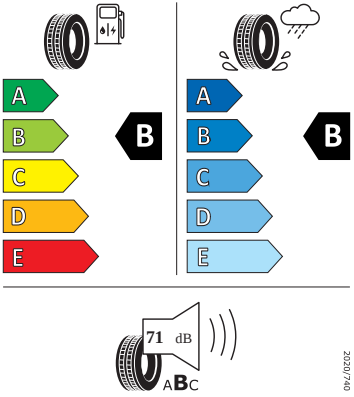

- NEXEN 205/50 R17

NEXENTIRE 16109

205/50R17 89 V C1