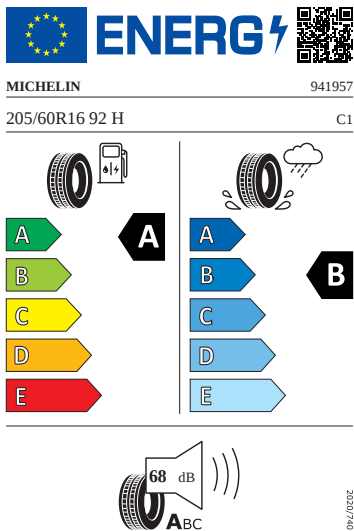

## Motor a převodovka

- Systém Start/Stop

# Energetické štítky pneumatik

- Bridgestone 205/60 R16

- Michelin 205/60 R16

- Goodyear 205/60 R16

2020/7/40